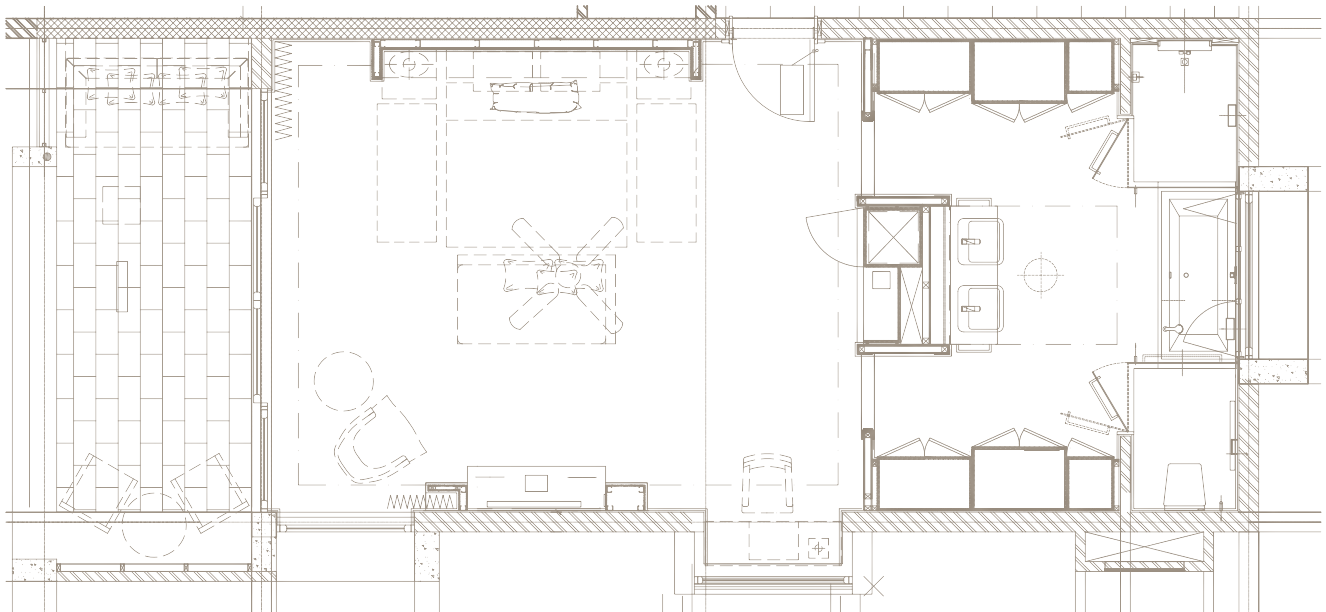

JUNIOR SUITE PREMIUM - 65M²

King size or double beds

JUNIOR SUITE BEACH-FRONT - 65M²

King size or double beds

FAMILY SUITE - 85M²

King size bed

LONG BEACH SUITE - 135M²

King size bed