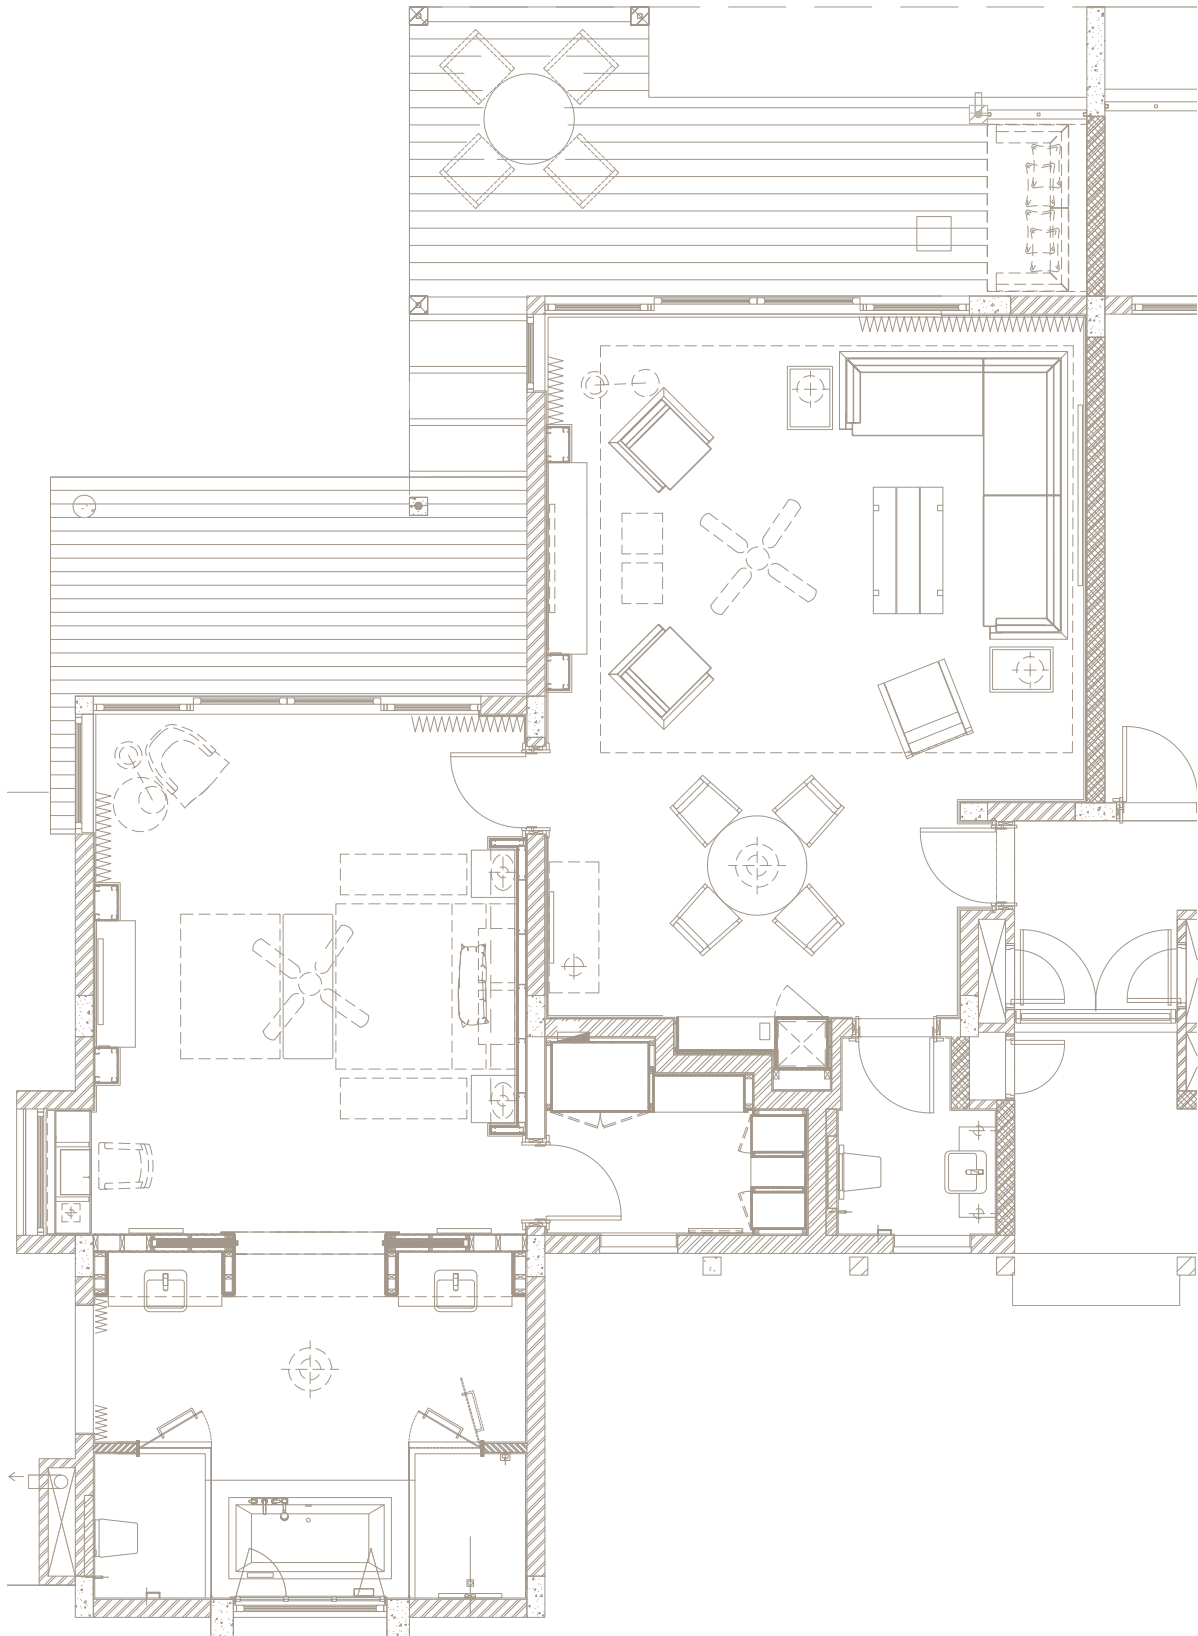

JUNIOR SUITE PREMIUM - 65M²

King size or double beds

JUNIOR SUITE BEACH-FRONT - 65M²

King size or double beds

FAMILY SUITE - 85M²

King size bed

LONG BEACH SUITE - 135M²

King size bed