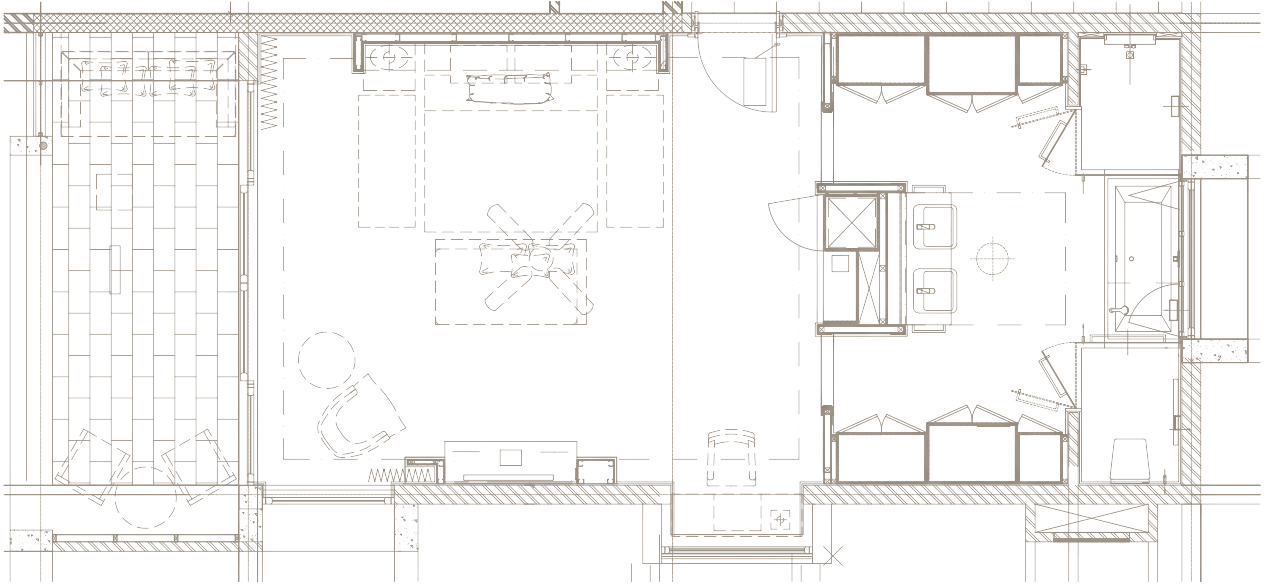

JUNIOR SUITE PREMIUM - 65M²

King size or double beds

JUNIOR SUITE BEACH-FRONT - 65M²

King size or double beds

FAMILY SUITE - 85M²

King size bed

LONG BEACH SUITE - 135M²

King size bed