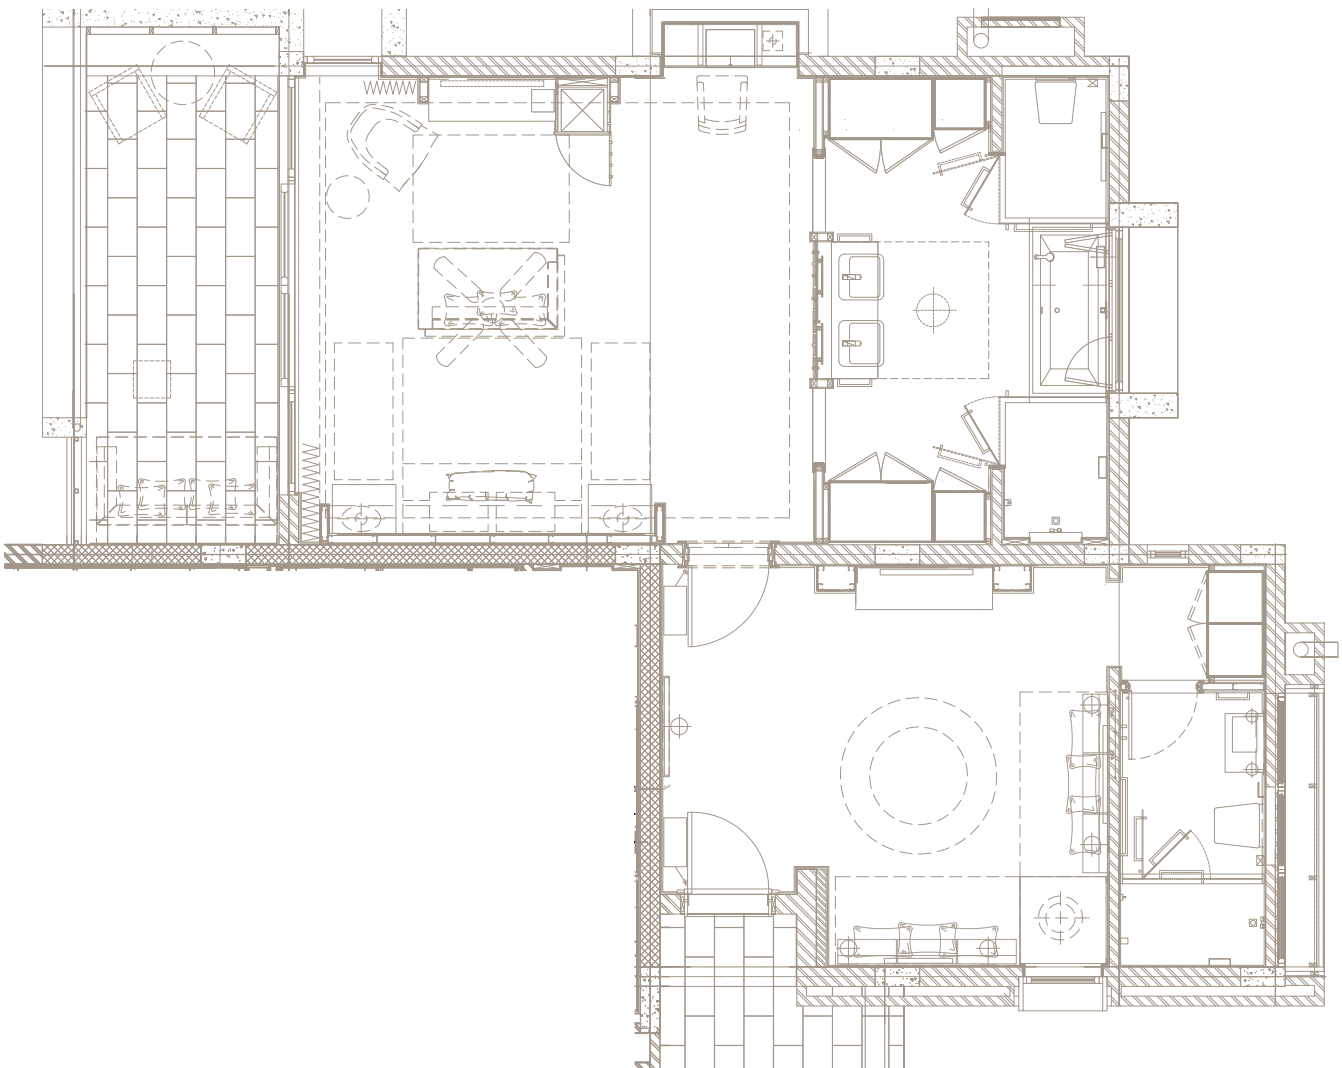

JUNIOR SUITE PREMIUM - 65M²

King size or double beds

JUNIOR SUITE BEACH-FRONT - 65M²

King size or double beds

FAMILY SUITE - 85M²

King size bed

LONG BEACH SUITE - 135M²

King size bed